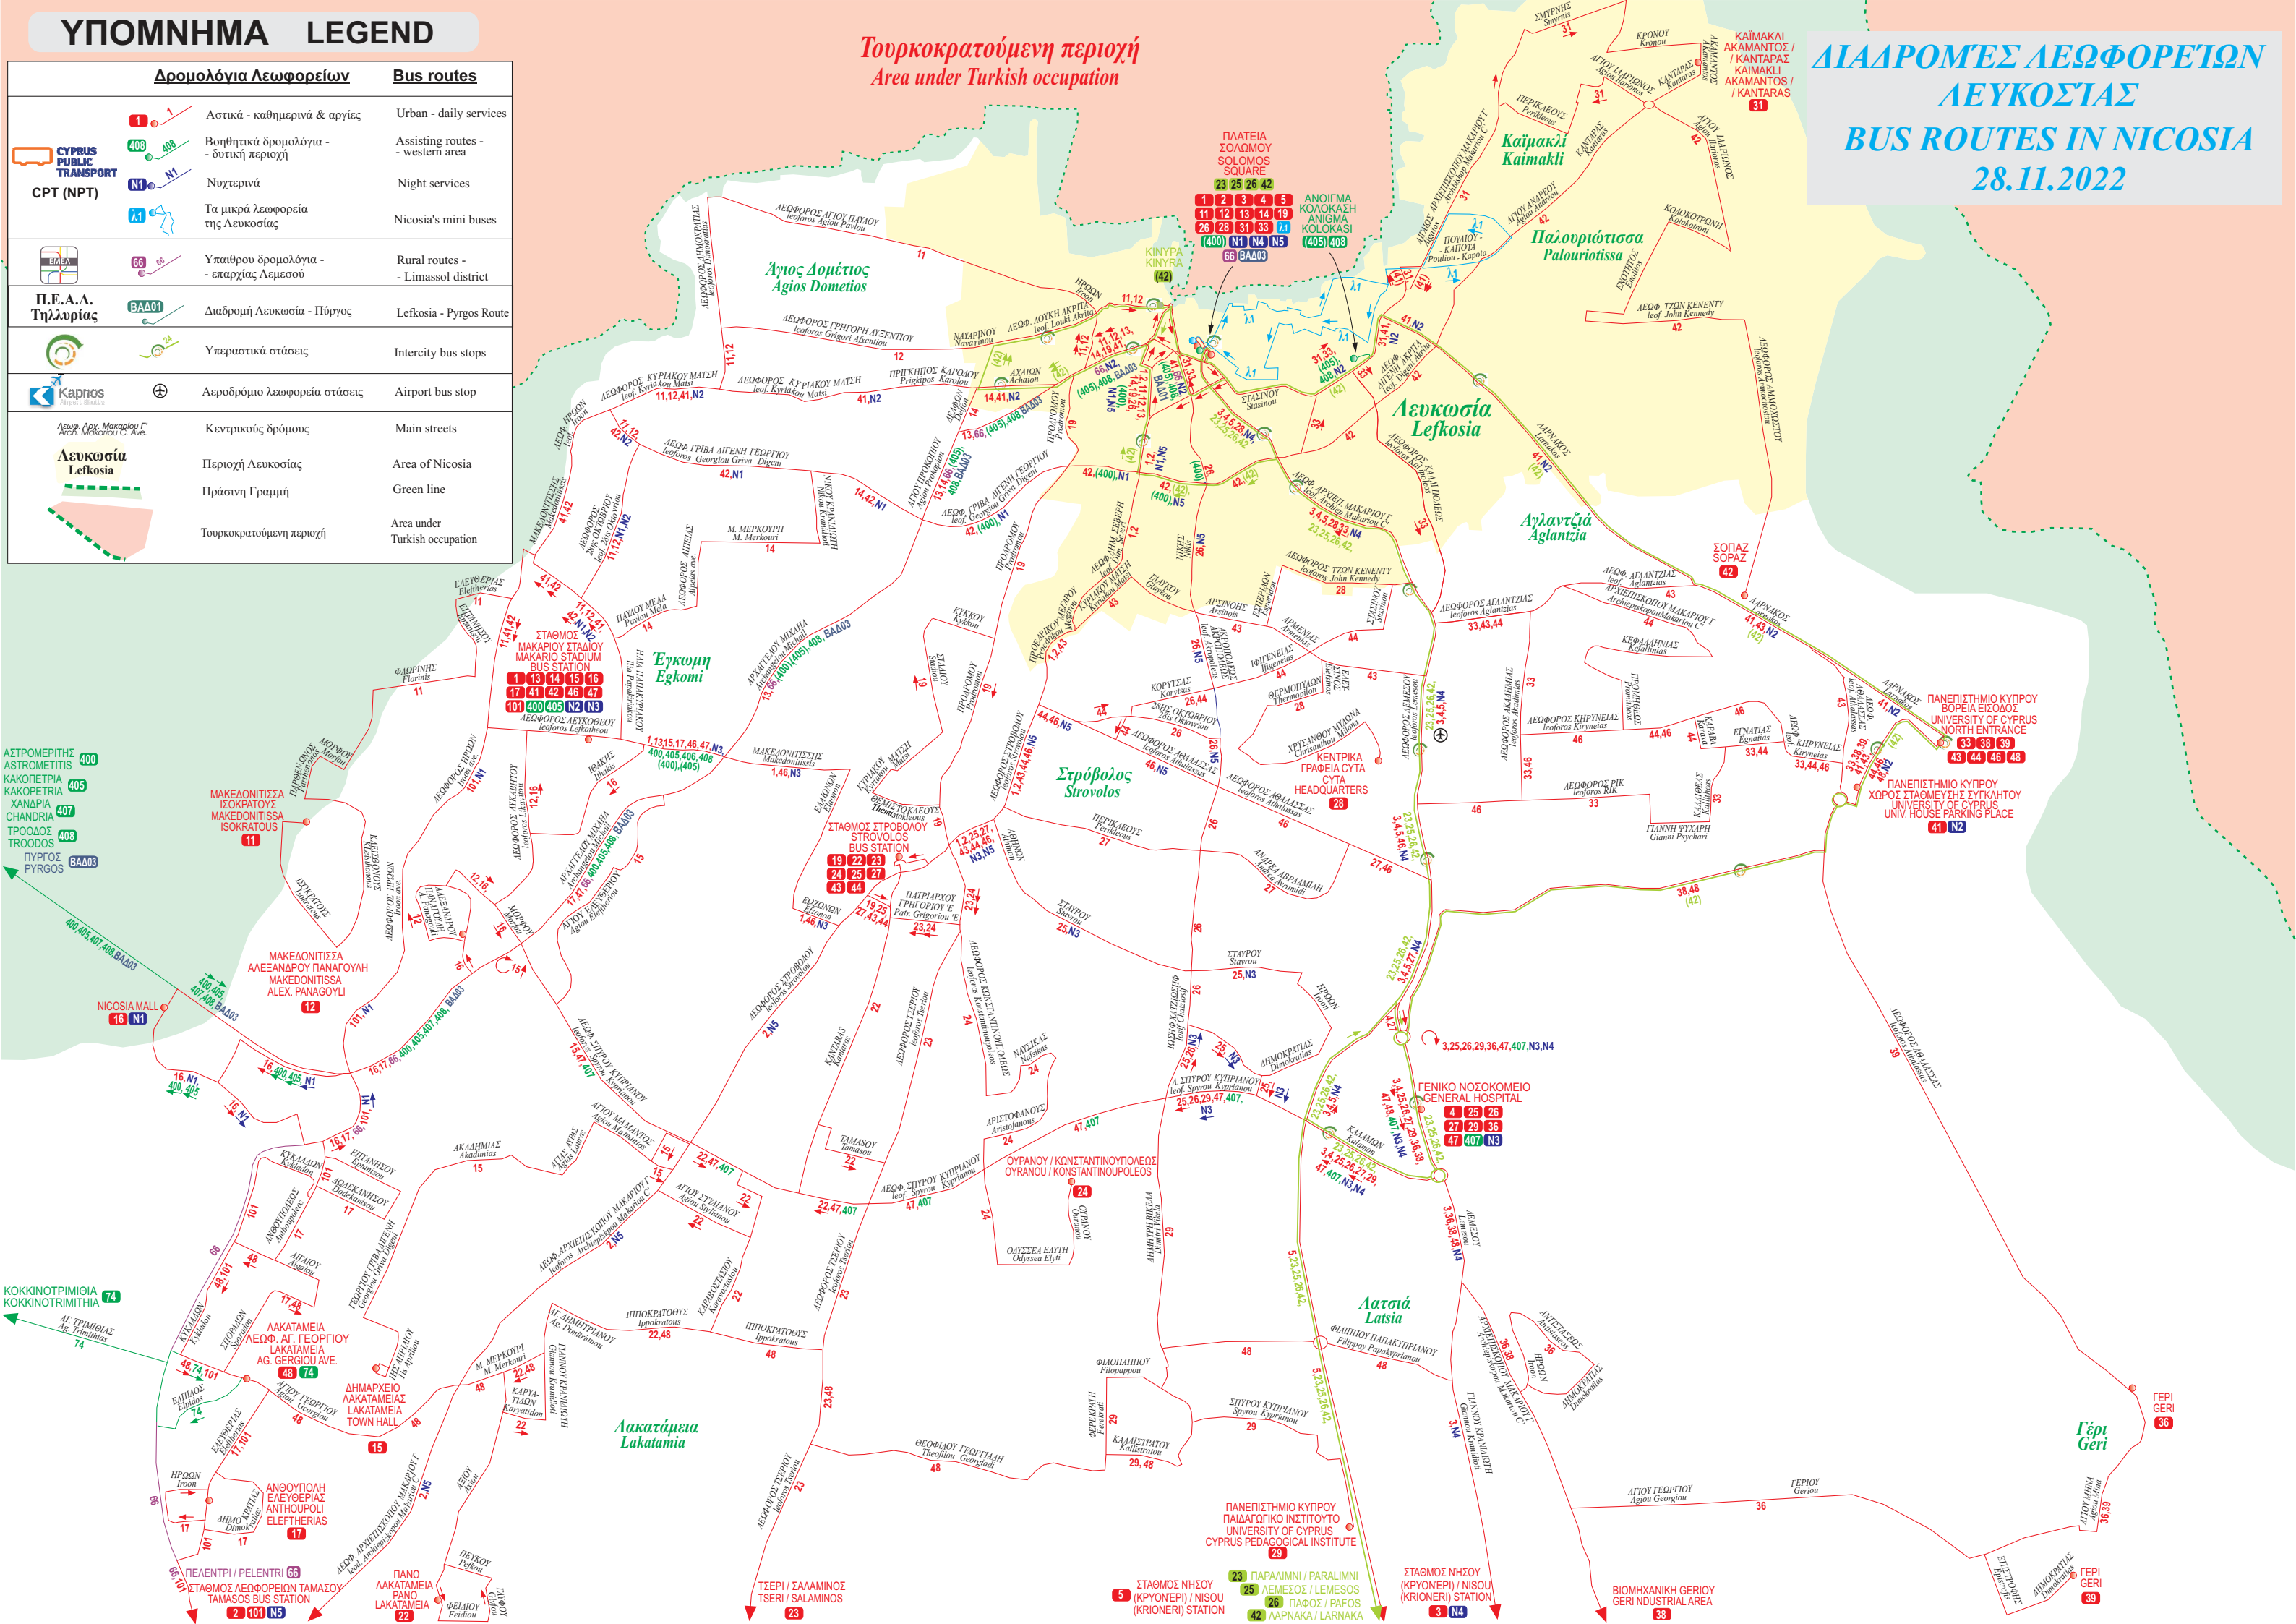

ΥΠΟΜΝΗΜΑ LEGEND

Δρομολόγια Λεωφορείων

Bus routes

	Αστικά - καθημερινά & αργίες	Urban - daily services
	Βοηθητικά δρομολόγια - δυτική περιοχή	Assisting routes - western area
	Νυχτερινά	Night services
	Τα μικρά λεωφορεία της Λευκωσίας	Nicosia's mini buses
	Υπαίθριου δρομολόγια - επαρχίας Λεμεσού	Rural routes - Limassol district
	Διαδρομή Λευκωσία - Πύργος	Lefkosia - Pyrgos Route
	Υπεραστικά στάσεις	Intercity bus stops
	Αεροδρόμιο λεωφορεία στάσεις	Airport bus stop
	Κεντρικούς δρόμους	Main streets
	Περιοχή Λευκωσίας	Area of Nicosia
	Πράσινη Γραμμή	Green line
	Τουρκοκρατούμενη περιοχή	Area under Turkish occupation

Τουρκοκρατούμενη περιοχή Area under Turkish occupation

ΔΙΑΔΡΟΜΕΣ ΛΕΩΦΟΡΕΙΩΝ ΛΕΥΚΟΣΙΑΣ BUS ROUTES IN NICOSIA 28.11.2022

ΑΣΤΡΟΜΕΤΙΤΣ
ASTROMETITIS
ΚΑΚΟΠΕΤΡΙΑ
KAKOPETRIA
ΧΑΝΔΡΙΑ
CHANDRIA
ΤΡΟΔΟΣ
TROODOS
ΠΥΡΓΟΣ
PYRGOS

ΚΟΚΚΙΝΟΤΡΙΜΙΘΙΑ
KOKKINOTRIMITHIA
ΑΓ. ΤΡΙΜΙΘΙΑΣ
Ag. Trimithias

5 ΣΤΑΘΜΟΣ ΝΗΣΟΥ (ΚΡΥΟΝΕΡΙ) / NISOU (KRIONERI) STATION
23 ΠΑΡΑΛΙΜΝΙ / PARALIMNI
25 ΛΕΜΕΣΟΣ / LEMESOS
26 ΠΑΦΟΣ / PAFOS
42 ΛΑΡΝΑΚΑ / LARNAKA

3 ΣΤΑΘΜΟΣ ΝΗΣΟΥ (ΚΡΥΟΝΕΡΙ) / NISOU (KRIONERI) STATION
4 Ν4